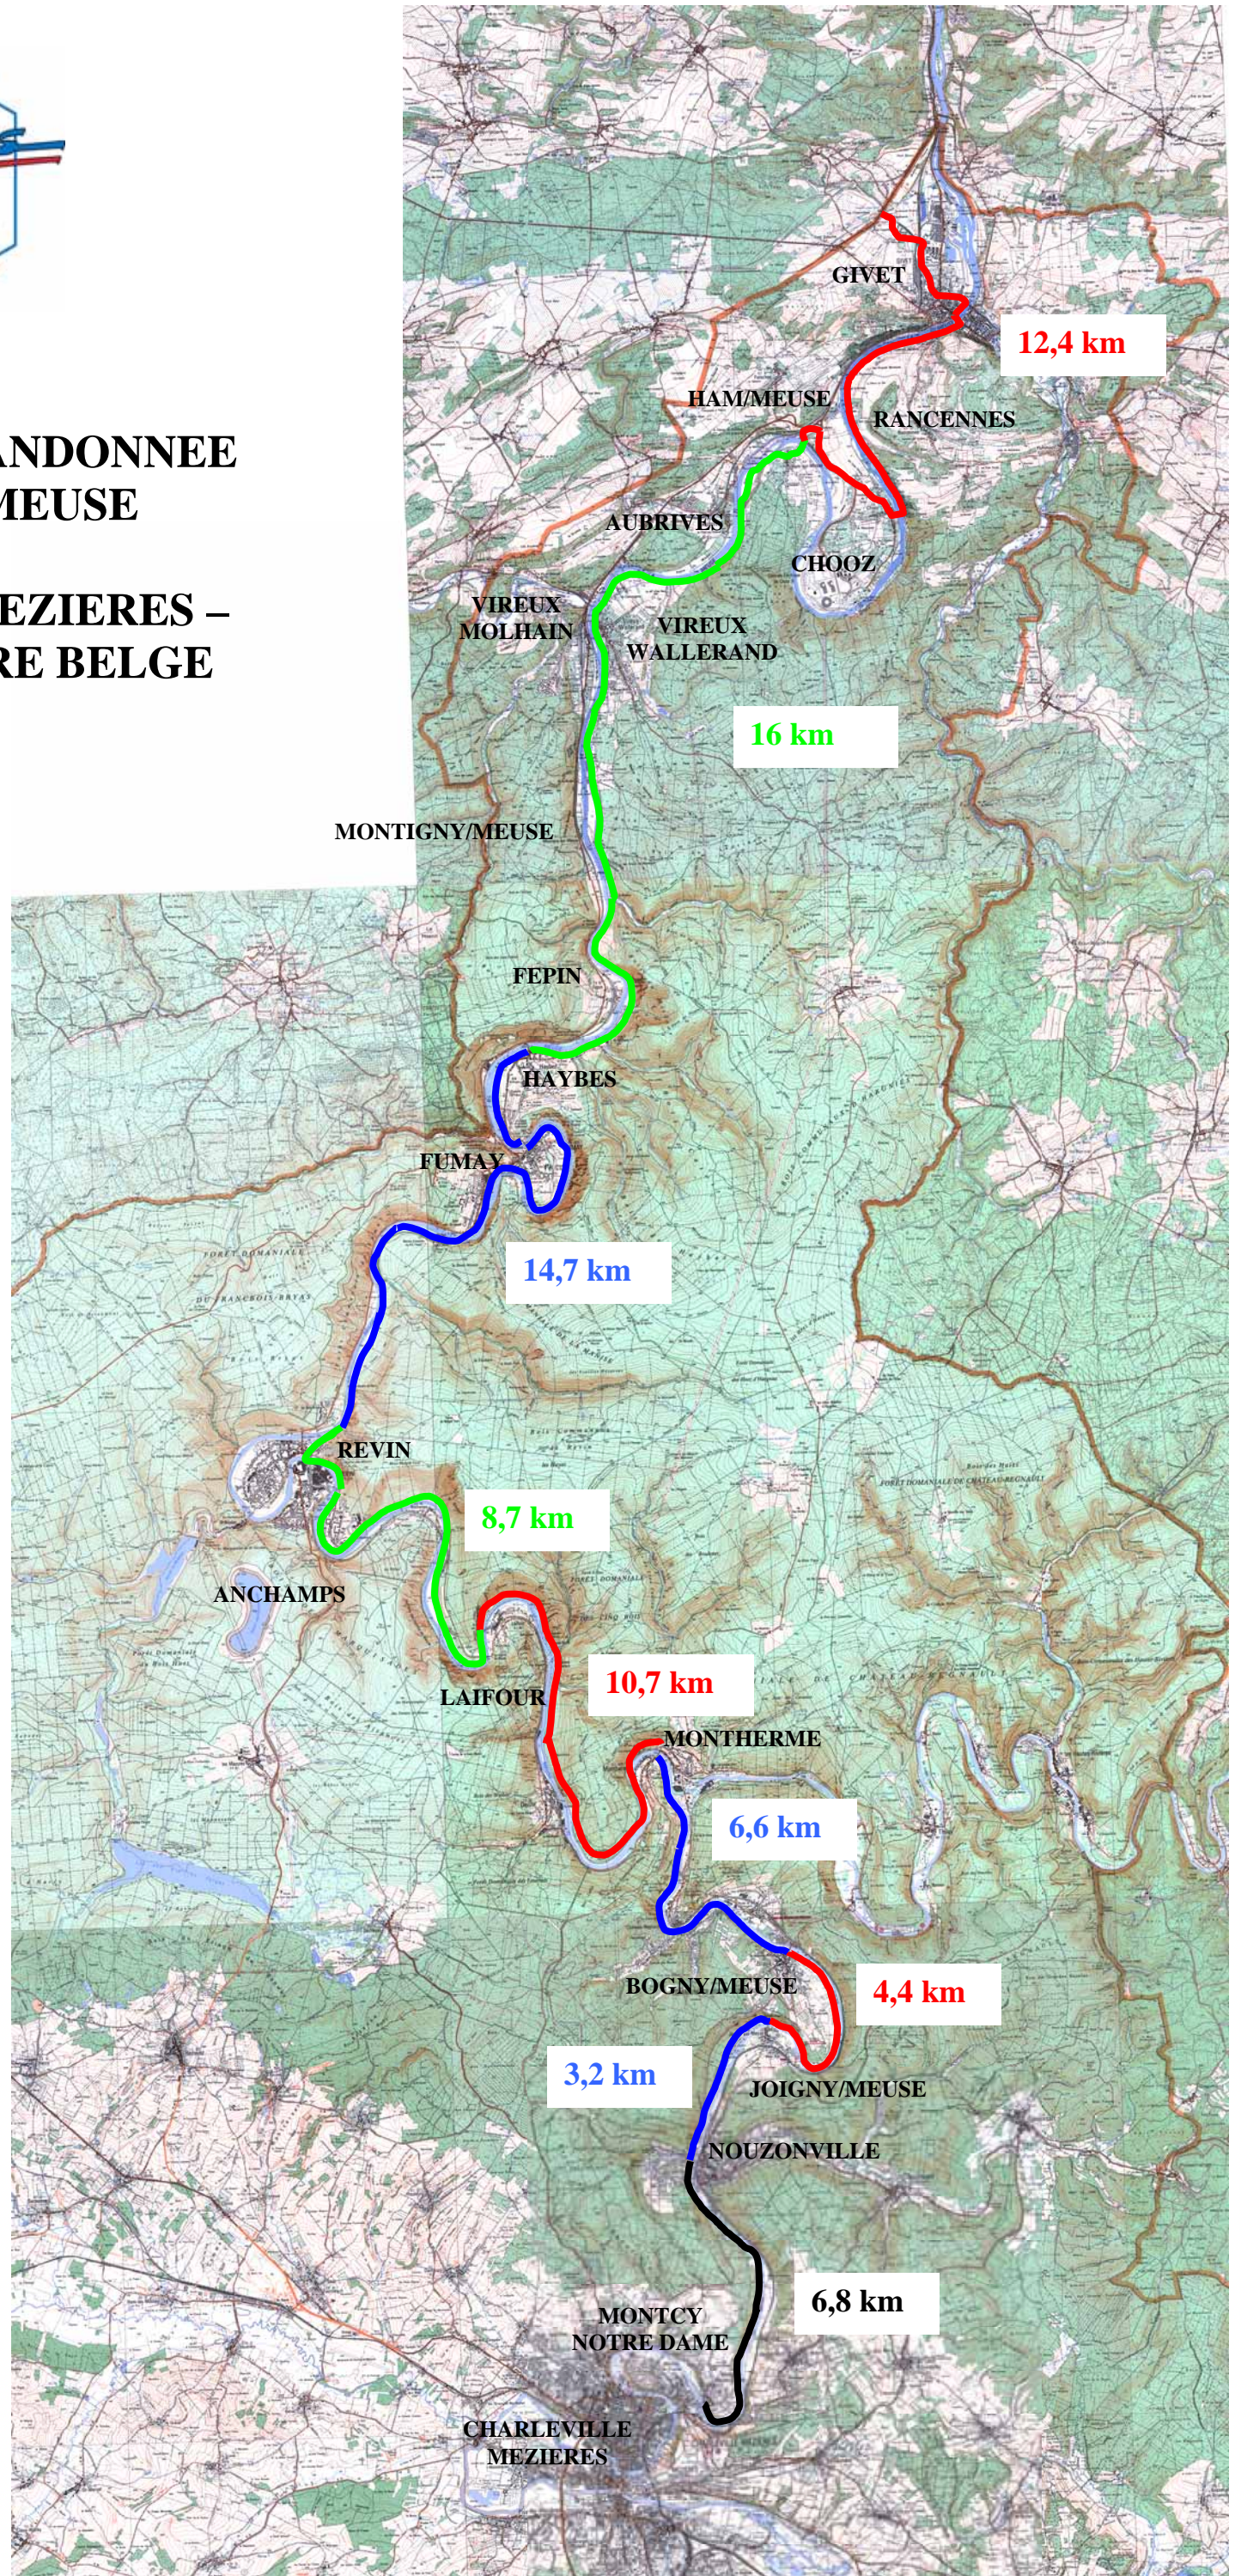

ITINERAIRE DE RANDONNEE EN BORD DE MEUSE

CHARLEVILLE-MEZIERES – GIVET – FRONTIERE BELGE

-  REALISE en 2002
(6,8 km)
-  REALISE en
2005 (24,5 km)
-  REALISE en
2006 (27,5 km)
-  PREVU en 2007
(24,7 km)
- TOTAL : 83,5 km**